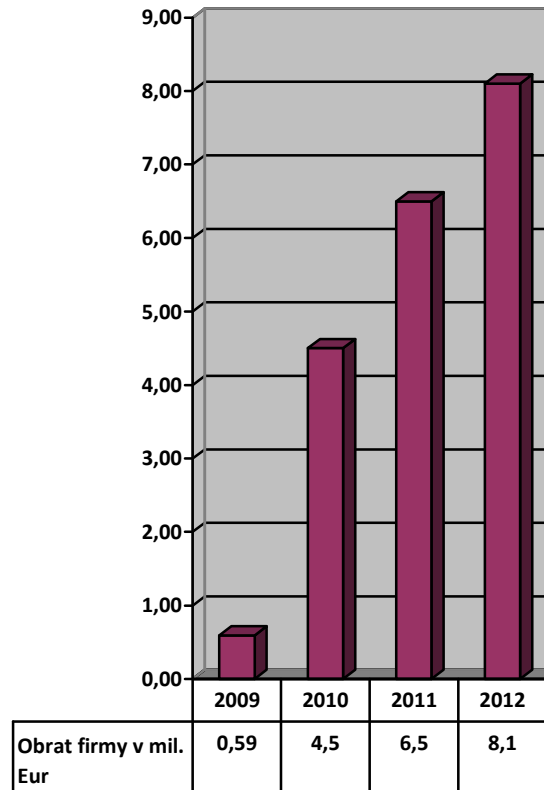

Obrat firmy